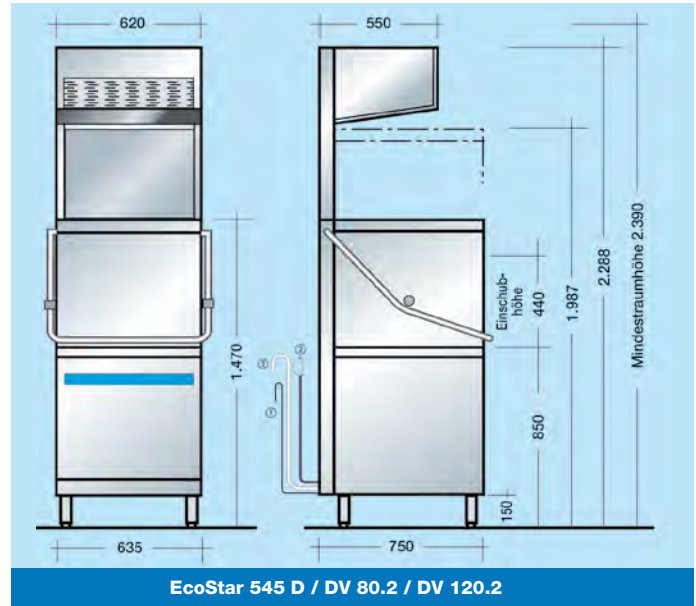

Wrasenabsaugung AirBox **AktivAir**: Details, Daten und Maße

Komfort für die Spülküche:

- Zentrale Wrasenbehandlung
- Deutliche Reduzierung der Wrasenbelastung
- Keine Wrasenbelastung des Spülpersonals
- Integrierte Kondensat-abführung
- Spülprogramm gesteuertes Anlaufen der Absaugung
- Zeitgesteuerter Nachlauf
- Ohne Filter und wartungsfrei
- Nachrüstbar